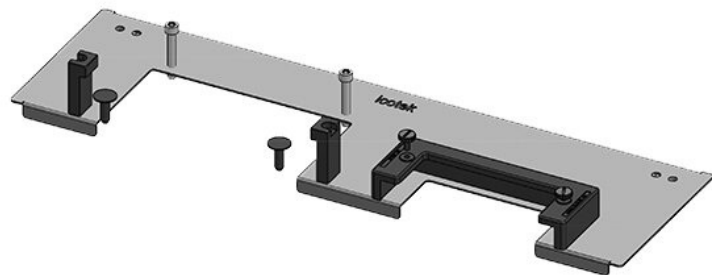

1.200 mm  
495 mm  
3 × KEL-U 24 / KEL-  
QUICK 24  
Rittal TS 8

KDR-ESR-TS8-1200-43084

EAN

43084  
4251269309656  
1  
518 mm  
150 mm  
57 mm  
518 mm

□□□□ □□  
□□ □□ □□  
□□ :  
□□□□ □□

1.200 mm  
495 mm  
1 × KEL-U 24 / KEL-  
QUICK 24, 1 × KEL-  
JUMBO 2  
Rittal TS 8