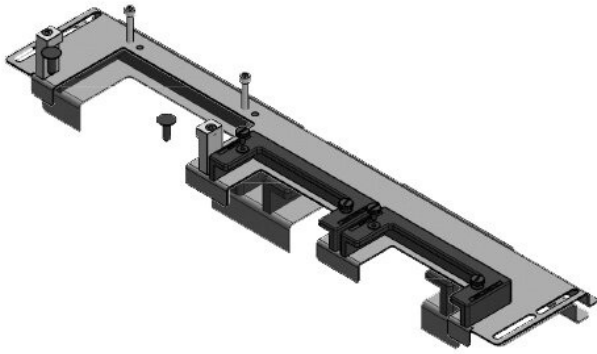

KDR-ESR-HG2-600-43251

EAN

43251  
4251269317040  
1  
432 mm  
81 mm  
52,8 mm  
432 mm

□□□□ □□  
□□ □□ □□  
□□ :  
□□□□ □□

600 mm  
368 mm  
2 × KEL-U 24 / KEL-  
QUICK 24  
nVent Hoffman  
PROLINE G2

KDR-ESR-HG2-800-43252