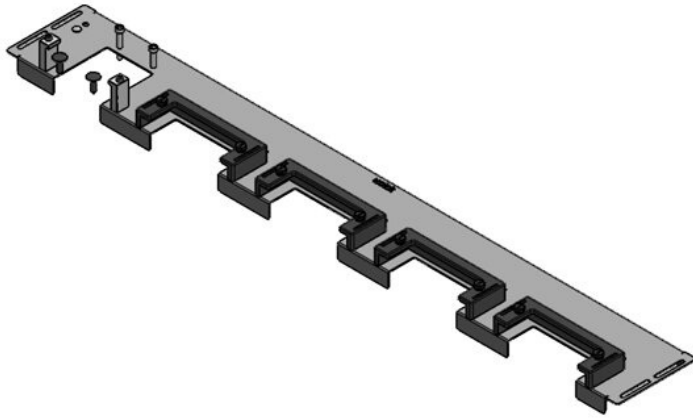

KDR-ESR-HW-1200-1

EAN

44525
4251269324598
1
1.027 mm
133 mm
70 mm
1.027 mm

□□□□ □□
□□ □□ □□
□□ :
□□□□ □□

1.200 mm
992 mm
4 × KEL-U 24 / KEL-
QUICK 24, 1 × KEL-
JUMBO 2
Häwa H390 / H395

KDR-ESR-HG2-600-43250