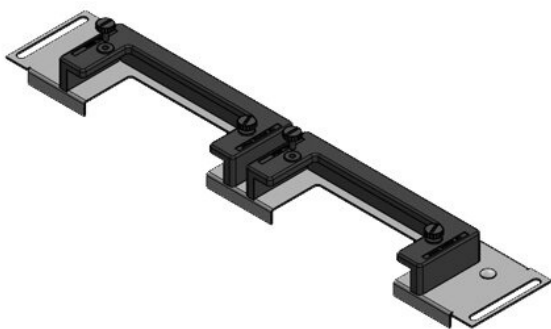

KDR-ESR-VX25-1200-44509

EAN

44509
4251269319846
1
538 mm
100 mm
43 mm
538 mm

□□□□ □□
□□ □□ □□
□□ :
□□□□ □□

1.200 mm
502 mm
3 × KEL-U 24 / KEL-
QUICK 24
Rittal VX25