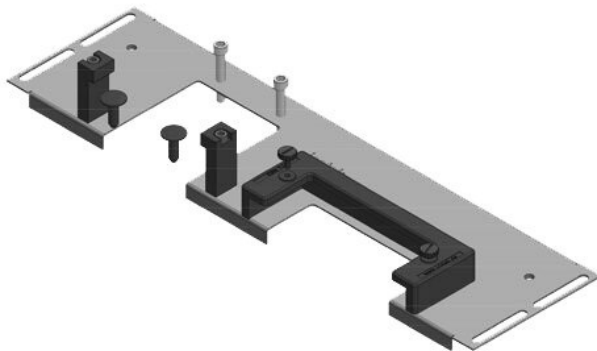

EAN

44506
4251269319815
1
438 mm
100 mm
43 mm
438 mm

□□□□ □□
□□ □□ □□
□□ :
□□□□ □□

1.000 mm
402 mm
2 × KEL-U 24 / KEL-
QUICK 24
Rittal VX25

KDR-ESR-VX25-1000-44507