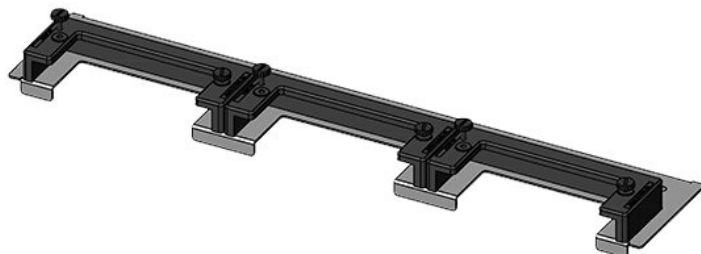

KDR-ESR-TS8-1200-43084

EAN

43084
4251269309656
1
518 mm
150 mm
57 mm
518 mm

□□□□ □□
□□ □□ □□
□□ :
□□□□ □□

1.200 mm
495 mm
1 × KEL-U 24 / KEL-
QUICK 24, 1 × KEL-
JUMBO 2
Rittal TS 8