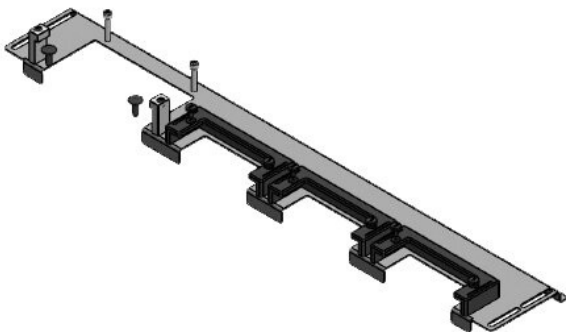

EAN

43253
4251269317064
1
632 mm
81 mm
52,8 mm
632 mm

□□□□ □□
□□ □□ □□
□□ :
□□□□ □□

800 mm
568 mm
3 × KEL-U 24 / KEL-
QUICK 24
nVent Hoffman
PROLINE G2

KDR-ESR-HG2-1000-43254