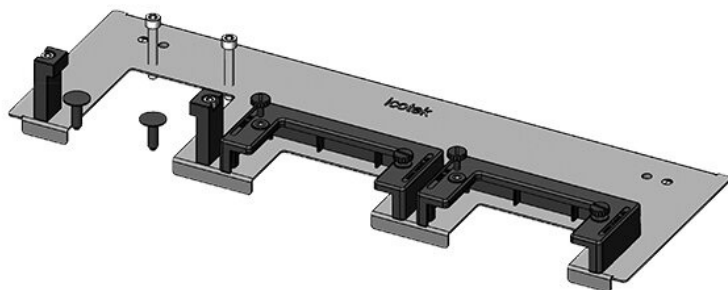

KDR-ESR-TS8-600-43079

EAN

43079
4251269309601
1
458 mm
100 mm
44 mm
458 mm

□□□□ □□
□□ □□ □□
□□ :
□□□□ □□

600 mm
435 mm
2 × KEL-U 24 / KEL-
QUICK 24
Rittal TS 8