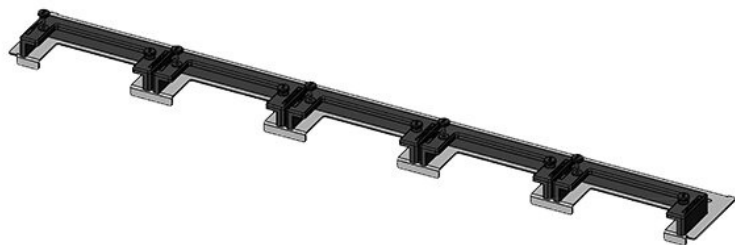

KDR-ESR-TS8-1000-43082

EAN

43082
4251269309632
1
420 mm
100 mm
44 mm
420 mm

□□□□ □□
□□ □□ □□
□□ :
□□□□ □□

1.000 mm
398 mm
2 × KEL-U 24 / KEL-
QUICK 24
Rittal TS 8