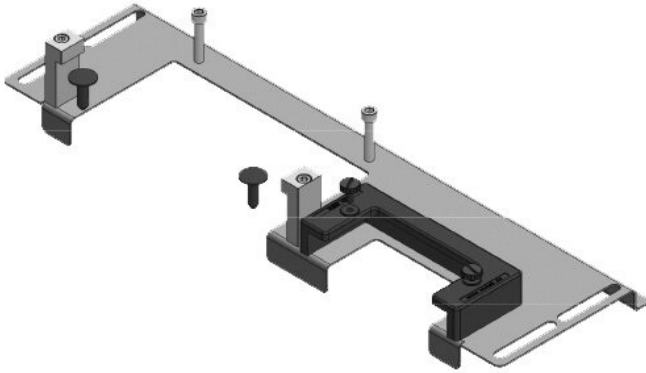

EAN

43250
4251269317033
1
432 mm
131,5 mm
62,3 mm
432 mm

□□□□ □□
□□ □□ □□
□□ :
□□□□ □□

600 mm
368 mm
1 × KEL-U 16 / KEL-
QUICK 16, 1 × KEL-
JUMBO 2
nVent Hoffman
PROLINE G2

KDR-ESR-HG2-600-43251